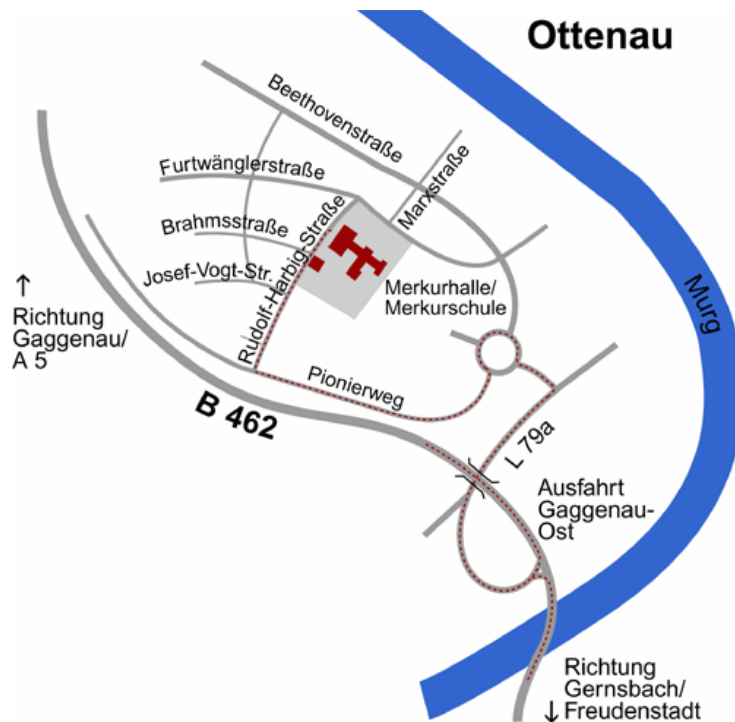

WEGBESCHREIBUNG  
GUGGEPARTY ICE & HEISS  
OTTENAUER MURGFETZER  
04.11.2006

**Start:** Hamburger Str.  
D-65428 Rüsselsheim

**Ziel:** Merkurhalle  
Rudolf-Harbig-Str.  
D-76571 Gaggenau - Ottenau

## Wegbeschreibung

Nr.:	Beschreibung:	Strecke/ Fahrzeit:
1	 Sie starten in der Hamburger Strasse in Richtung Anschlußstelle Rüsselsheim-Mitte (28)	0 m 00:00 h
2	 Nach <b>294 m</b> (in ca. 0 min) links abbiegen auf Breslauer Strasse in Richtung <b>Anschlußstelle Rüsselsheim-Mitte (28)</b>	294 m 00:00 h
3	 Nach <b>170 m</b> (in ca. 1 min) rechts abbiegen auf Grabenstrasse in Richtung <b>Anschlußstelle Rüsselsheim-Mitte (28)</b>	464 m 00:01 h
4	 Nach <b>90 m</b> (in ca. 0 min) rechts abbiegen auf Dresdener Damm in Richtung <b>Anschlußstelle Rüsselsheim-Mitte (28)</b>	554 m 00:01 h
5	 Nach <b>1,75 km</b> (in ca. 2 min) links abbiegen auf B519\Darmstädter Strasse in Richtung <b>Anschlußstelle Rüsselsheim-Mitte (28)</b>	2,30 km 00:03 h
6	 Nach <b>1,32 km</b> (in ca. 2 min) rechts auffahren auf A60 / E42 in Richtung <b>Frankfurt / Darmstadt</b>	3,62 km 00:05 h
7	 Nach <b>3,29 km</b> (in ca. 2 min) halb rechts halten auf A67 / E35 in Richtung <b>Autobahndreieck Darmstadt / Griesheim (6)</b>	6,91 km 00:07 h
8	 Nach <b>17,17 km</b> (in ca. 10 min) weiter auf E35\Darmstädter Kreuz in Richtung <b>Basel / Karlsruhe / Heidelberg</b>	24,08 km 00:17 h
9	 Nach <b>1,04 km</b> (in ca. 1 min) weiter auf A5 / E35 in Richtung <b>Autobahnkreuz Weinheim (33)</b>	25,12 km 00:18 h
10	 Nach <b>123,65 km</b> (in ca. 1 h 6 min) an der <b>AS Rastatt</b> halb rechts abfahren von A5 / E52 / E35, weiter auf B462 in Richtung <b>Rastatt / Freudenstadt / Gernsbach / Gaggenau</b>	148,77 km 01:24 h
11	 B 462 bis Ausfahrt "Gaggenau-Ost"	
12	 rechts L 79 a bis Kreisverkehr	
	links Pionierweg (Wegweisung " Pionierweg" folgend)	
	rechts Rudolf-Harbig-Straße Merkurhalle	