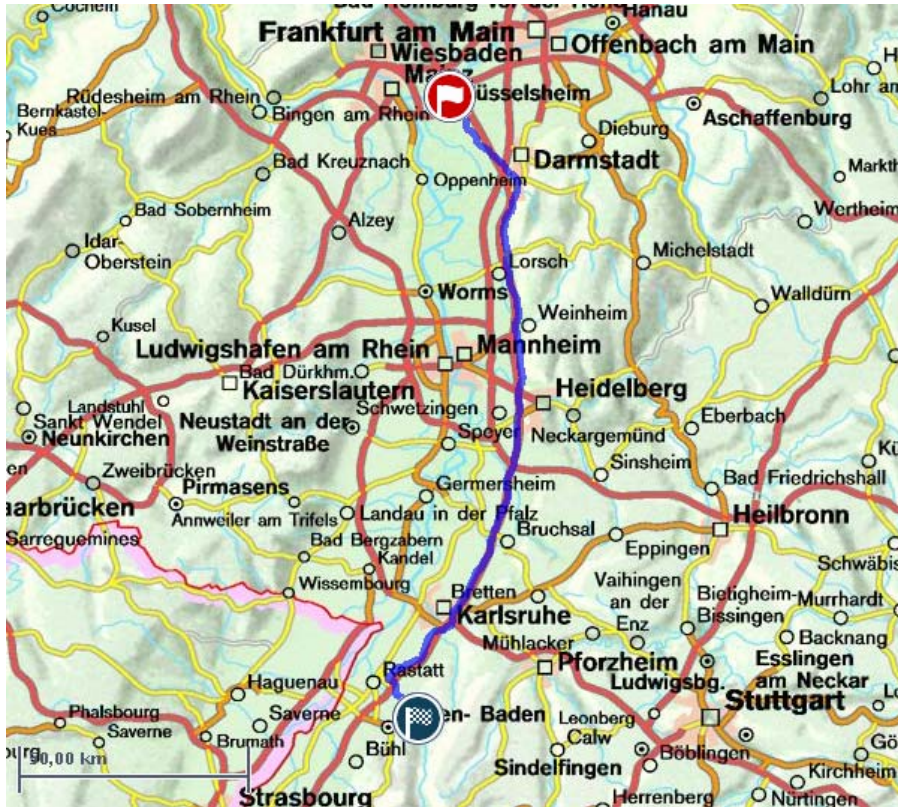

WEGBESCHREIBUNG  
GUGGEPARTY ICE & HEISS  
OTTENAUER MURGFETZER  
04.11.2006

**Start:** Hamburger Str.  
D-65428 Rüsselsheim

**Ziel:** Merkurhalle  
Rudolf-Harbig-Str.  
D-76571 Gaggenau - Ottenau

## Wegbeschreibung

Nr.:	Beschreibung:	Strecke/ Fahrzeit:
1	 Sie starten in der Hamburger Strasse in Richtung Anschlußstelle Rüsselsheim-Mitte (28)	0 m 00:00 h
2	 Nach <b>294 m</b> (in ca. 0 min) links abbiegen auf Breslauer Strasse in Richtung <b>Anschlußstelle Rüsselsheim-Mitte (28)</b>	294 m 00:00 h
3	 Nach <b>170 m</b> (in ca. 1 min) rechts abbiegen auf Grabenstrasse in Richtung <b>Anschlußstelle Rüsselsheim-Mitte (28)</b>	464 m 00:01 h
4	 Nach <b>90 m</b> (in ca. 0 min) rechts abbiegen auf Dresdener Damm in Richtung <b>Anschlußstelle Rüsselsheim-Mitte (28)</b>	554 m 00:01 h
5	 Nach <b>1,75 km</b> (in ca. 2 min) links abbiegen auf B519\Darmstädter Strasse in Richtung <b>Anschlußstelle Rüsselsheim-Mitte (28)</b>	2,30 km 00:03 h
6	 Nach <b>1,32 km</b> (in ca. 2 min) rechts auffahren auf A60 / E42 in Richtung <b>Frankfurt / Darmstadt</b>	3,62 km 00:05 h
7	 Nach <b>3,29 km</b> (in ca. 2 min) halb rechts halten auf A67 / E35 in Richtung <b>Autobahndreieck Darmstadt / Griesheim (6)</b>	6,91 km 00:07 h
8	 Nach <b>17,17 km</b> (in ca. 10 min) weiter auf E35\Darmstädter Kreuz in Richtung <b>Basel / Karlsruhe / Heidelberg</b>	24,08 km 00:17 h
9	 Nach <b>1,04 km</b> (in ca. 1 min) weiter auf A5 / E35 in Richtung <b>Autobahnkreuz Weinheim (33)</b>	25,12 km 00:18 h
10	 Nach <b>123,65 km</b> (in ca. 1 h 6 min) an der <b>AS Rastatt</b> halb rechts abfahren von A5 / E52 / E35, weiter auf B462 in Richtung <b>Rastatt / Freudenstadt / Gernsbach / Gaggenau</b>	148,77 km 01:24 h
11	 B 462 bis Ausfahrt "Gaggenau-Ost"	
12	 rechts L 79 a bis Kreisverkehr	
	links Pionierweg (Wegweisung " Pionierweg" folgend)	
	rechts Rudolf-Harbig-Straße Merkurhalle	